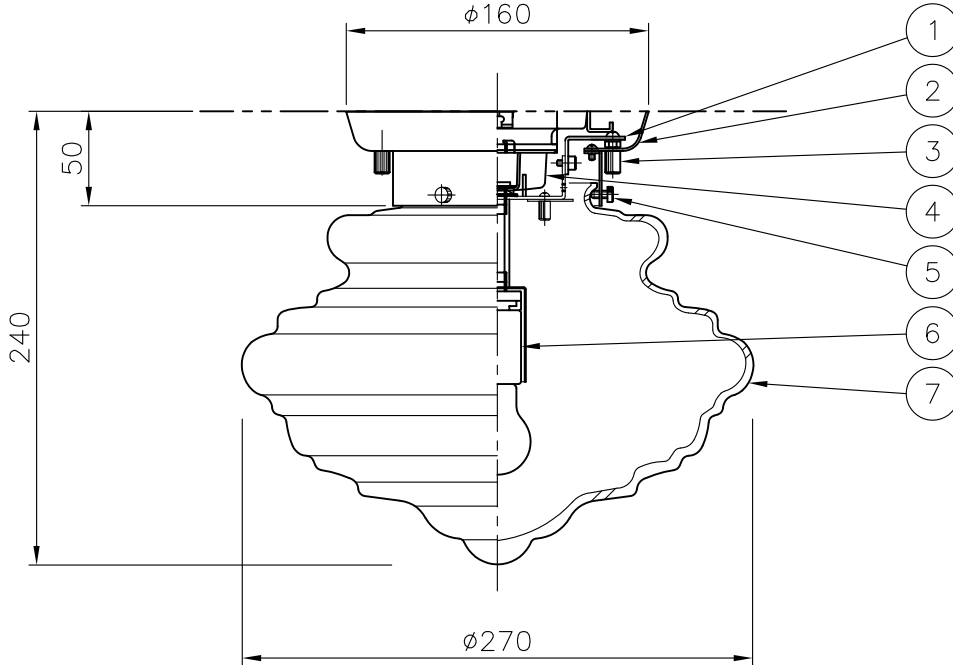

引掛シーリング対応
取付簡易型

●天井面に下図の引掛シーリングがついている場合はそのままお客様がお取り付けできます。

旧型 薄型埋込引掛シーリング 丸型引掛シーリング 埋込引掛シーリング 角型引掛シーリング

※引掛シーリングがついていない場合は電気工事が必要です。販売店または電気店にご相談ください。

△ 安全上のご注意

- 一般屋内用器具です。屋外や、水気、湿気のある所には取付け出来ません。絶縁不良による感電・火災の原因となることがあります。
- 天井面取付専用器具です。傾斜天井には取付けしないでください。落下のおそれがあります。

7	グローブ	ガラス	1	アンバー (AM) / クリア (CL)	品番	AZG-100-AM・CL		
6	ソケット	磁器	1	E17 3A300V (ソケットカバー付き:クロームメッキ)				
5	ホルダーネジ	BsBM	3	生地 (AM) / クロームメッキ (CL)	商品名	DISTORTION/G		
4	引掛シーリング	ユリア	1	6A250V (キャップ)				
3	ローレットナット	BsBM	2	シンチュウブロンズメッキ (AM) / クロームメッキ (CL)	適合光源	E17/40W/ミニクリプトン球CLx 1		
2	本体	SPC	1	シンチュウブロンズメッキ (AM) / クロームメッキ (CL)				
1	取付金具	SPG	1	生地	株式会社 アプロス			
品番	品名	材質	数量	摘要				
第三角法	作図	永田	単位	mm	尺度	1:4	質量	1.5Kg