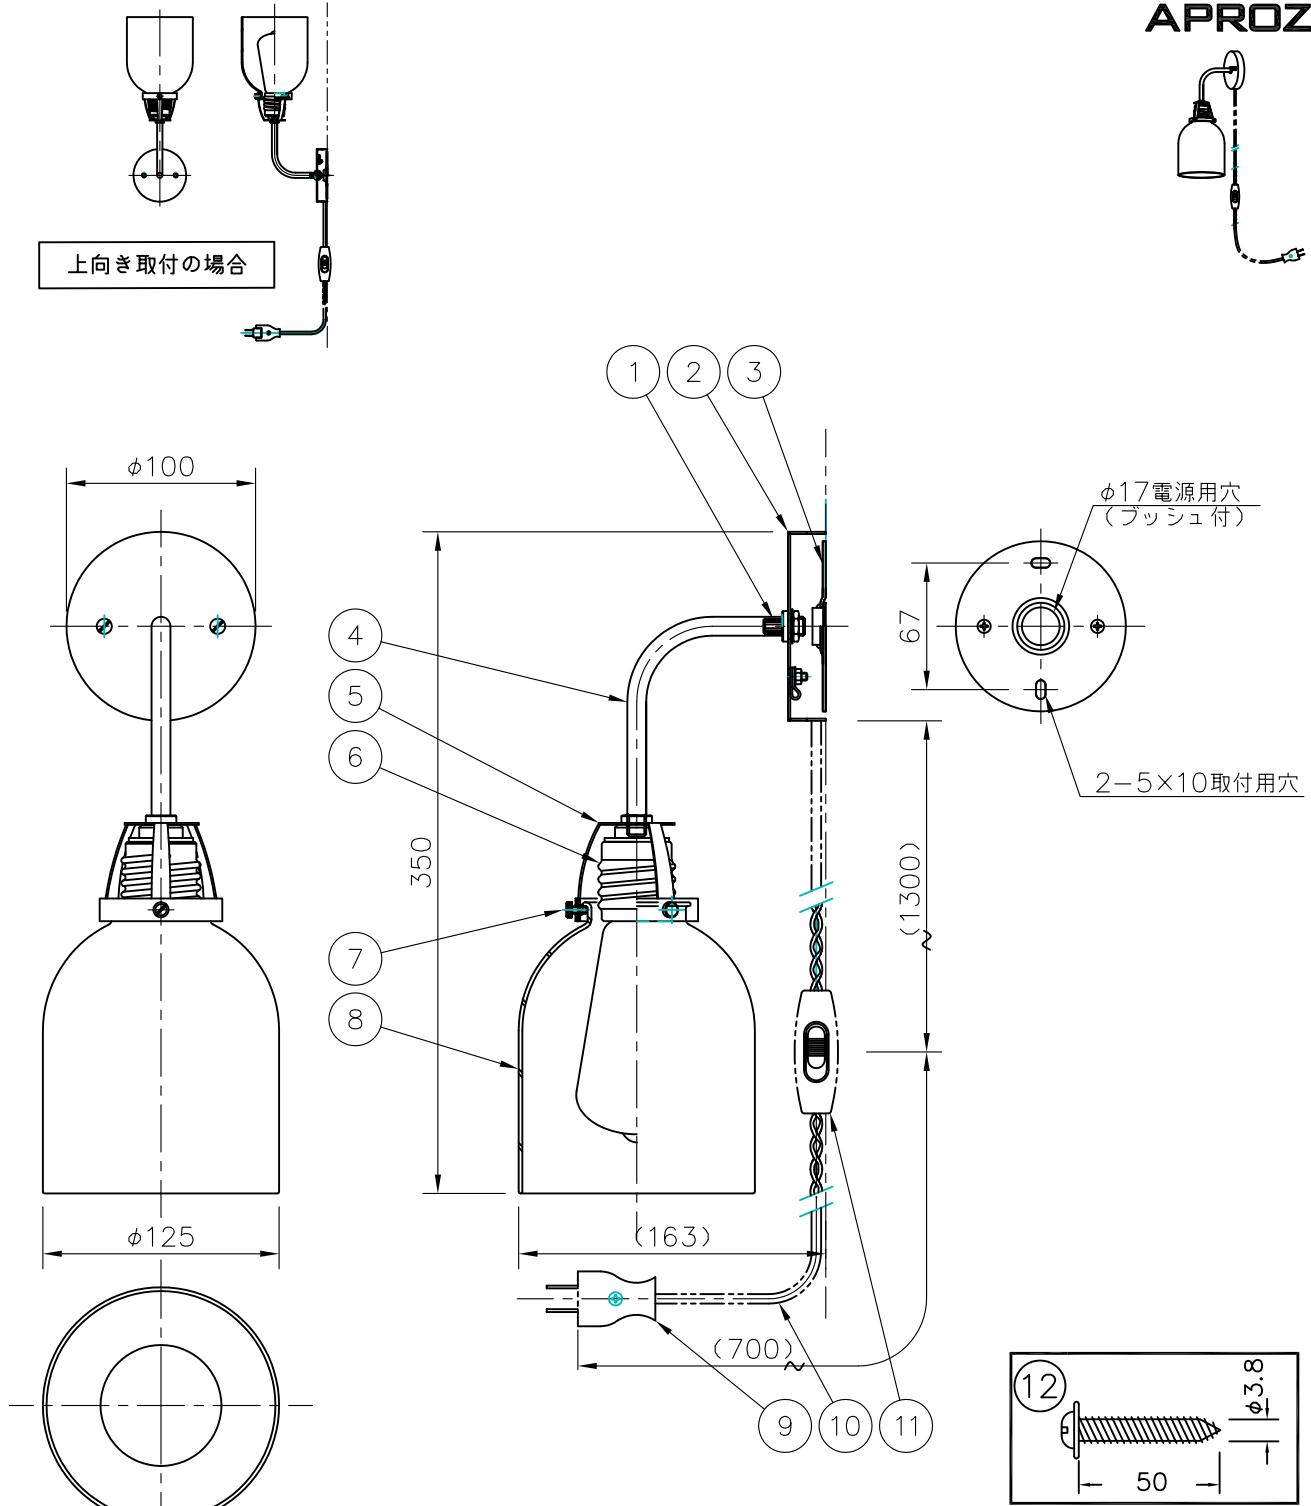

上向き取付の場合

▲ 安全上のご注意

- 一般屋内用器具です。屋外や、水気、湿気のある所には取付け出来ません。絶縁不良による感電・火災の原因となることがあります。
- 壁面取付専用器具です。天井面には取付けないでください。落下のおそれがあります。

12	取付ネジ	SWRH	2	クロメート処理
11	中間スイッチ	PC	1	黒色 ON-OFF 3A300V
10	コード	—	1	HVSF ネジリコード 300V 茶色
9	プラグ	樹脂	1	黒色 15A125V
8	ガラスグローブ	ガラス	1	クリア
7	ホルダーネジ	BsBM	3	生地
6	ソケット	磁器	1	E26 ネジ付き 黒色
5	灯体	SPC	1	SF: シンチュウ古味メッキ DF: 銅古味メッキ
4	アーム	STφ9.5	1	SF: シンチュウ古味メッキ DF: 銅古味メッキ
3	取付板	SPG	1	生地 (亜鉛メッキ)
2	フランジ	SPC	1	SF: シンチュウ古味メッキ DF: 銅古味メッキ
1	ローレットナット	BsBM	1	SF: シンチュウ古味メッキ DF: 銅古味メッキ
品番	品名	材質	数量	摘要
第三角法	作図	永田	単位	mm 尺度 1:4 質量 0.7Kg

品番 AZB-102-SF・DF
 商品名 TRIPOD/B
 適合光源 E26/60W/レトロランプCLx1
 株式会社 アプロス

※商品の規格および外観は改良のため予告なしに変更する事があります。あらかじめご了承ください。