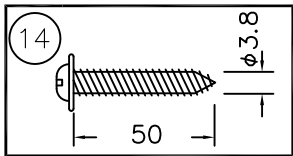

※灯具位置の高さはコードストッパーで調整出来ます。

14	取付ネジ	SWRH	2	クロメート処理
13	コードストッパー	ナイロン	1	黒色
12	ローレットナット	BsBM	1	生地
11	プラグ	ユリア	1	黒色 15A125V
10	コード	—	1	HVSF ネジリコード 300V 黒色
9	中間スイッチ	ユリア	1	黒色 ON-OFF 3A300V
8	セード	A1P	1	ヘアライン仕上げクリア塗装 DF:銅色 SF:シンチユウ色 SV:クリア
7	ソケット	磁器	1	E17 3A300V
6	灯具カバー	木	1	ウォールナット
5	固定ナット	BsBM	1	生地
4	取付板	SPC	1	黒色塗装
3	化粧玉	木	1	ウォールナット
2	支持棒	SB	1	黒色塗装
1	アーム	ST	1	黒色塗装