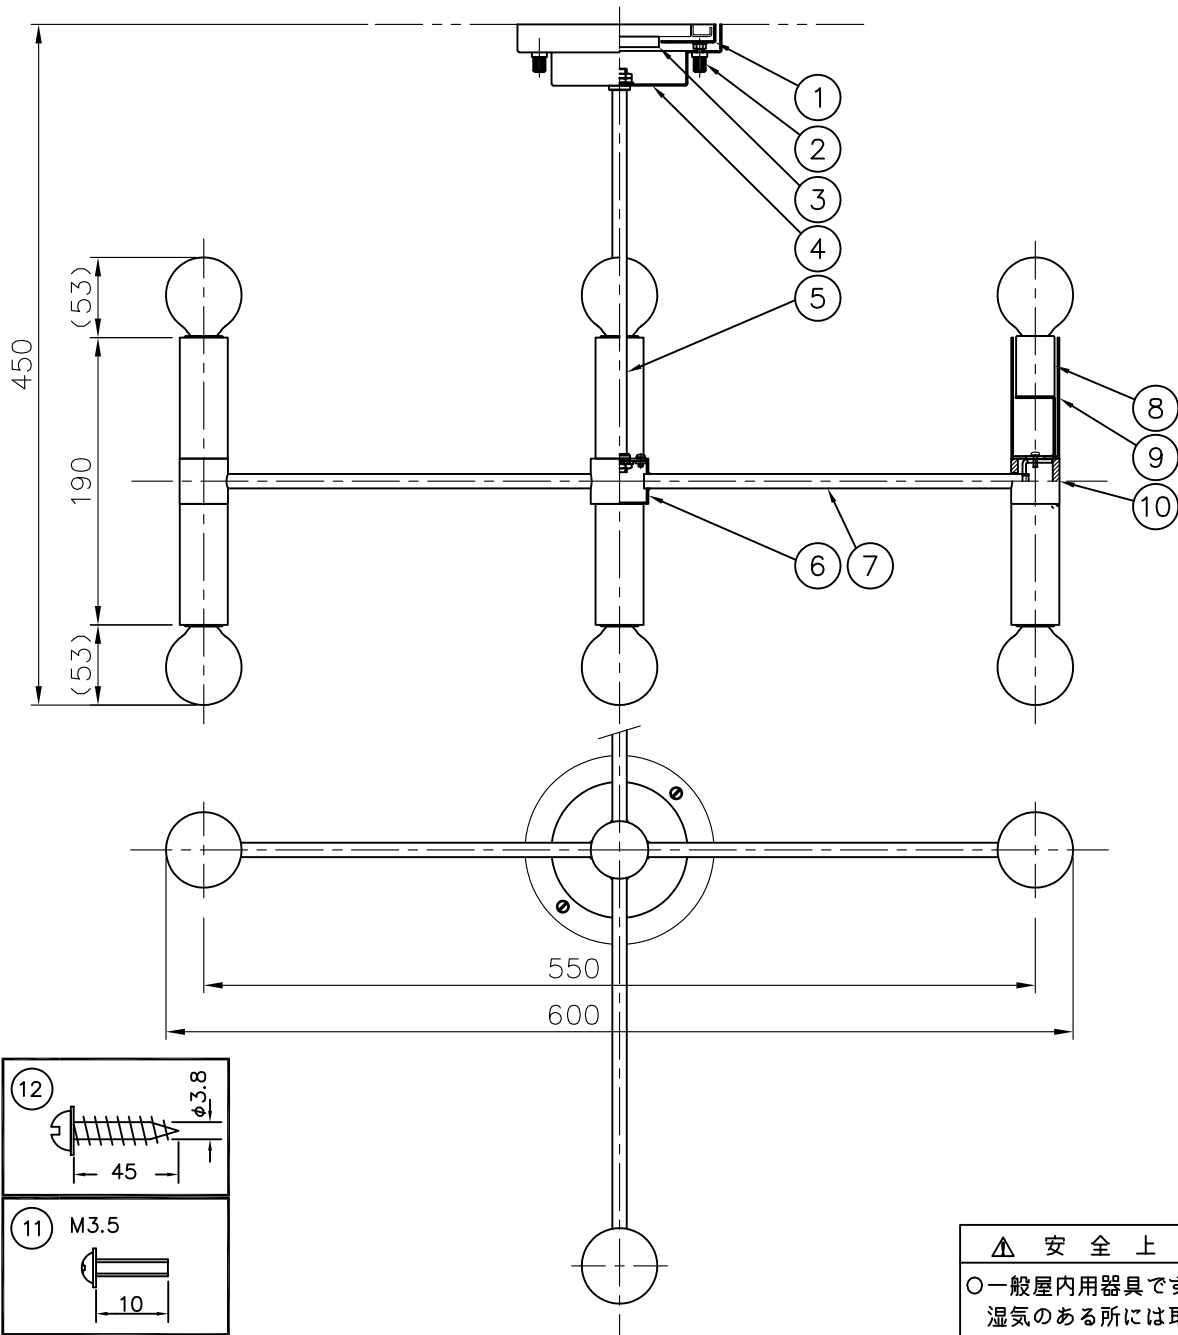

- ・埋込シーリングの場合
取付寸法 106に埋込シーリングの耳を合わせて
品番⑪の取付ネジで埋込シーリングに取付けてください。
- ・その他シーリングの場合
取付寸法 106に天井面に直接、品番⑫の取付ネジで
取付板を固定してください。

△ 安全上のご注意

- 一般屋内用器具です。屋外や、水気、湿気のある所には取付け出来ません。絶縁不良による感電・火災の原因となることがあります。
- 天井面取付専用器具です。傾斜天井には取付けしないでください。落下のおそれがあります。

| | | | | |
|------|----------|------|----|--------------------|
| 12 | 取付ネジB | SWRH | 4 | クロメート |
| 11 | 取付ネジA | SWRH | 2 | クロメート |
| 10 | 灯具飾り | 木 | 4 | ウォールナット |
| 9 | ソケットカバー | ST | 8 | 黒色塗装 |
| 8 | ソケット | 磁器 | 8 | E17 3A300V |
| 7 | アーム | ST | 4 | 黒色塗装 |
| 6 | 本体 | ST | 1 | 黒色塗装 |
| 5 | 吊りパイプ | ST | 1 | 黒色塗装 |
| 4 | フランジカバー | SPC | 1 | 黒色塗装 |
| 3 | 引掛シーリング | ユリア | 1 | 6A250V (キャップ) |
| 2 | ローレットナット | BsBM | 2 | 黒色塗装 |
| 1 | 取付板 | SPG | 1 | 生地 |
| 品番 | 品名 | 材質 | 数量 | 摘要 |
| 第三角法 | 作図 | 永田 | 単位 | mm 尺度 1/5 質量 2.0Kg |

| | |
|-----------|---------------------|
| 品番 | AZP-650-BK |
| 商品名 | PUARENA/8P |
| 適合光源 | E17/40W/G50ボール球WH×8 |
| 株式会社 アプロス | |

※商品の規格および外観は改良のため予告なしに変更する事があります。あらかじめご了承ください。